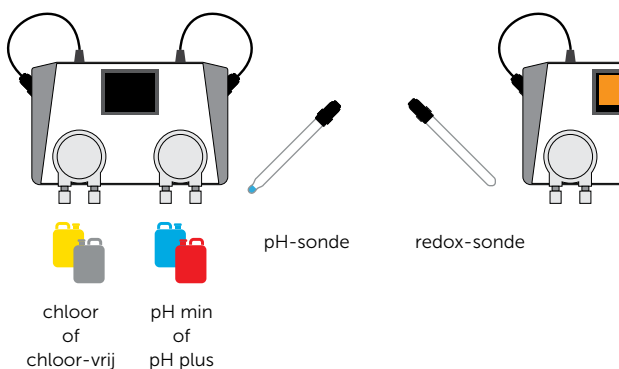

WATERSENS
POLLET POOL GROUP

WATERSENS

ELEKTRONISCHE DEBIETREGELING

Stopt dosering wanneer geen waterdebiet naar sondes gedetecteerd wordt

2 2 jaar garantie op sondes

VOORDELEN

- **Compact ontwerp**
All-in-one ontwerp met ingebouwde sondehouders en doseerpompen
- **Eenvoudig te installeren**
Voor nieuwe of bestaande zwembaden met snelkoppelingen: compleet pakket met alle montagebenodigdheden
- **Optimaal gebruiksgemak**
Dankzij intuïtieve interface
- **Meertalig menu**
Beschikbaar in Engels, Duits, Russisch en andere talen
- **LAN-aansluiting voor internet**
Maakt online monitoring en gebruik mogelijk van app PPG Net Controller LIVE
- **Duurzame peristaltische pompen**
Hoogwaardige kwaliteit met minimaal onderhoud
- **Elektronische debietmeter**
Stopt automatisch doseren wanneer geen debiet naar sondes wordt gedetecteerd
- **Geavanceerde beveiligingsvoorzieningen**
Voorkomt overdosering van chemicaliën in zwembadwater en bewaakt maximale uurdosis, te snelle verandering van pH-waarde en maximum aantal doses zonder reactie van sonde

DOSERING

KIES HET TYPE VAN DE SONDE

PPG NET CONTROLLER LIVE

* Enkel voor Watersens Net

DE APP PPG NET CONTROLLER LIVE

- Deze app toont de gegevens van het zwembad in realtime op het scherm van uw iOS- of Android-apparaat.
- Instelbare meldingen bij overschrijding van ingestelde parameters.
- Toont huidige parameters met geschiedenis.

* Alleen voor Watersens NET

WATERSENS PRO®

Watersens PRO regelt automatisch de kwaliteit van het zwembadwater op basis van vooraf ingestelde parameters: meet pH, vrij chloor en restchloorgehalte, redoxpotentiaal (ORP), temperatuur, waterniveau en tijd.

Het niveau wordt geregeld op basis van de niveaumeting met contactloze ultrasone zender. Vier waterniveau's worden gecontroleerd: overloophoogte, hoogste en laagste niveau en niveau beneden het regelbereik. De watertoevoer wordt geregeld door een elektromagnetische afsluiter.