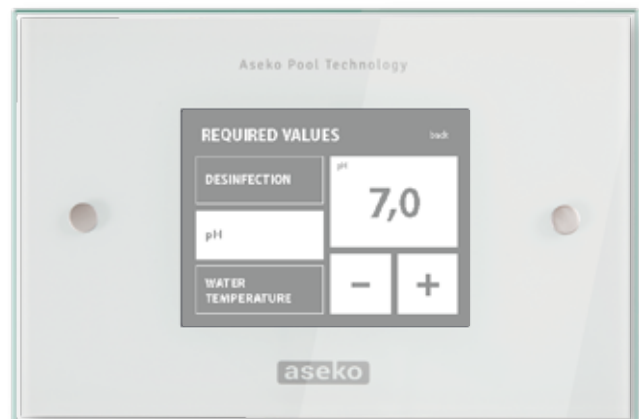

WEBAPPLICATIE

- Webapplicatie om waterkwaliteit nauwkeurig te bewaken via overzichtelijke grafieken.
- Toont alle meetgegevens en interventies tot 30 dagen geleden.
- Alle acties worden in realtime gemonitord.

VRIJ CHLOORSONDE

Vrij-chloorsonde met hoge precisie, lange levensduur en optimaal onderhoudsgemak.

EXTERN TOUCHSCREEN*

Nu met extern touchscreen voor weergave, temperatuur- en vochtigheidsmeting. Met nog veel meer functies dan voordien. Om het water in het zwembad zelf te bewaken in plaats van direct op het ASIN Aqua-apparaat.

* Alleen voor Watersens NET

WATERSENS PRO®

Watersens PRO regelt automatisch de kwaliteit van het zwembadwater op basis van vooraf ingestelde parameters: meet pH, vrij chloor en restchloorgehalte, redoxpotentiaal (ORP), temperatuur, waterniveau en tijd.