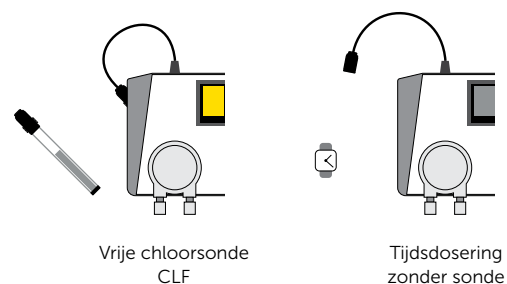

WATERSENS
POLLET POOL GROUP

WATERSENS

ELEKTRONISCHE DEBIETREGELING

Stopt dosering wanneer geen waterdebiet naar sondes gedetecteerd wordt

2 2 jaar garantie op sondes

VOORDELEN

- **Compact ontwerp**
All-in-one ontwerp met ingebouwde sondehouders en doseerpompen
- **Eenvoudig te installeren**
Voor nieuwe of bestaande zwembaden met snelkoppelingen: compleet pakket met alle montagebenodigdheden
- **Optimaal gebruiksgemak**
Dankzij intuïtieve interface
- **Meertalig menu**
Beschikbaar in Engels, Duits, Russisch en andere talen
- **LAN-aansluiting voor internet**
Maakt online monitoring en gebruik mogelijk van app PPG Net Controller LIVE
- **Duurzame peristaltische pompen**
Hoogwaardige kwaliteit met minimaal onderhoud
- **Elektronische debietmeter**
Stopt automatisch doseren wanneer geen debiet naar sondes wordt gedetecteerd
- **Geavanceerde beveiligingsvoorzieningen**
Voorkomt overdosering van chemicaliën in zwembadwater en bewaakt maximale uurdosis, te snelle verandering van pH-waarde en maximum aantal doses zonder reactie van sonde

DOSERING

KIES HET TYPE VAN DE SONDE

PPG NET CONTROLLER LIVE

* Enkel voor Watersens Net

DE APP PPG NET CONTROLLER LIVE

- Deze app toont de gegevens van het zwembad in realtime op het scherm van uw iOS- of Android-apparaat.
- Instelbare meldingen bij overschrijding van ingestelde parameters.
- Toont huidige parameters met geschiedenis.

VRIJ CHLOORSONDE

Vrij-chloorsonde met hoge precisie, lange levensduur en optimaal onderhoudsgemak.

EXTERN TOUCHSCREEN*

Nu met extern touchscreen voor weergave, temperatuur- en vochtigheidsmeting. Met nog veel meer functies dan voordien. Om het water in het zwembad zelf te bewaken in plaats van direct op het ASIN Aqua-apparaat.

* Alleen voor Watersens NET

WATERSENS PRO®

Watersens PRO regelt automatisch de kwaliteit van het zwembadwater op basis van vooraf ingestelde parameters: meet pH, vrij chloor en restchloorgehalte, redoxpotentiaal (ORP), temperatuur, waterniveau en tijd.