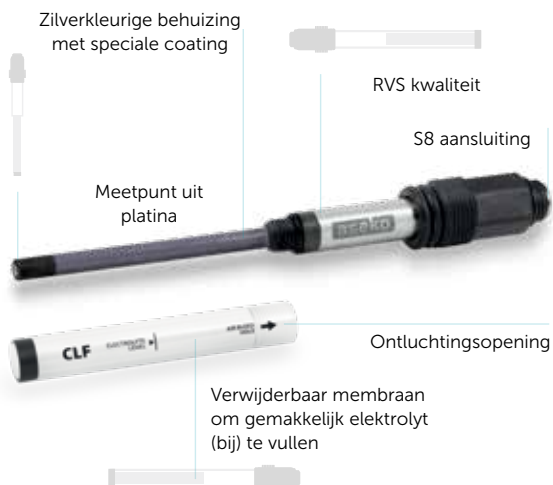

WATERSENS
POLLET POOL GROUP

WATERSENS

ELEKTRONISCHE DEBIETREGELING

Stopt dosering wanneer geen waterdebiet naar sondes gedetecteerd wordt

2 2 jaar garantie op sondes

VOORDELEN

- **Compact ontwerp**
All-in-one ontwerp met ingebouwde sondehouders en doseerpompen
- **Eenvoudig te installeren**
Voor nieuwe of bestaande zwembaden met snelkoppelingen: compleet pakket met alle montagebenodigdheden
- **Optimaal gebruiksgemak**
Dankzij intuïtieve interface
- **Meertalig menu**
Beschikbaar in Engels, Duits, Russisch en andere talen
- **LAN-aansluiting voor internet**
Maakt online monitoring en gebruik mogelijk van app PPG Net Controller LIVE
- **Duurzame peristaltische pompen**
Hoogwaardige kwaliteit met minimaal onderhoud
- **Elektronische debietmeter**
Stopt automatisch doseren wanneer geen debiet naar sondes wordt gedetecteerd
- **Geavanceerde beveiligingsvoorzieningen**
Voorkomt overdosering van chemicaliën in zwembadwater en bewaakt maximale uurdosis, te snelle verandering van pH-waarde en maximum aantal doses zonder reactie van sonde

DOSERING

KIES HET TYPE VAN DE SONDE

PPG NET CONTROLLER LIVE

* Enkel voor Watersens Net

DE APP PPG NET CONTROLLER LIVE

- Deze app toont de gegevens van het zwembad in realtime op het scherm van uw iOS- of Android-apparaat.
- Instelbare meldingen bij overschrijding van ingestelde parameters.
- Toont huidige parameters met geschiedenis.

VRIJ CHLOORSONDE

Vrij-chloorsonde met hoge precisie, lange levensduur en optimaal onderhoudsgemak.

EXTERN TOUCHSCREEN*

Nu met extern touchscreen voor weergave, temperatuur- en vochtigheidsmeting. Met nog veel meer functies dan voordien. Om het water in het zwembad zelf te bewaken in plaats van direct op het ASIN Aqua-apparaat.

* Alleen voor Watersens NET

WATERSENS PRO®

Watersens PRO regelt automatisch de kwaliteit van het zwembadwater op basis van vooraf ingestelde parameters: meet pH, vrij chloor en restchloorgehalte, redoxpotentiaal (ORP), temperatuur, waterniveau en tijd.