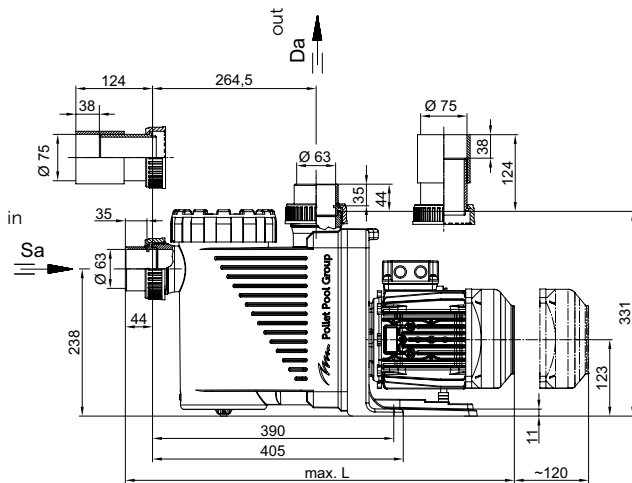

POMPEN MET VARIABELE SNELHEID