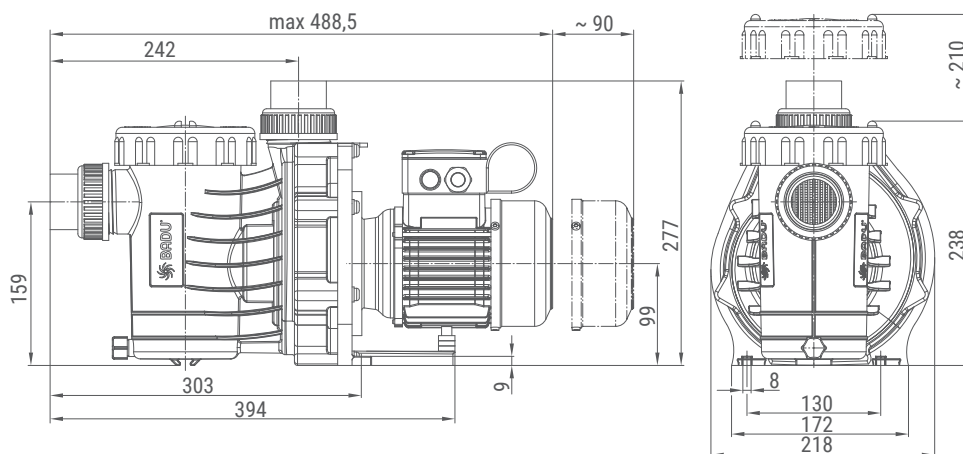

TRADITIONELE POMPEN

PPG COMPACT

	COMPACT 6	COMPACT 8	COMPACT 10	COMPACT 12
Capaciteit in m³/h bij 8 mwk	6	8	10	12
Opgenomen vermogen in kW (P1)	0,35	0,40	0,60	0,65
Afgegeven vermogen in kW (P2)	0,18	0,25	0,40	0,45
Pk	0,25	0,34	0,55	0,60
Voltage	230	230	230	230
Stroom in Ampère	1,7	2,0	2,6	3,2
Aansluitmaat zuig/pers in mm (lijmverbinding)	50F/50F	50F/50F	50F/50F	50F/50F
Gewicht in kg	7,1	7,1	8,1	8,1