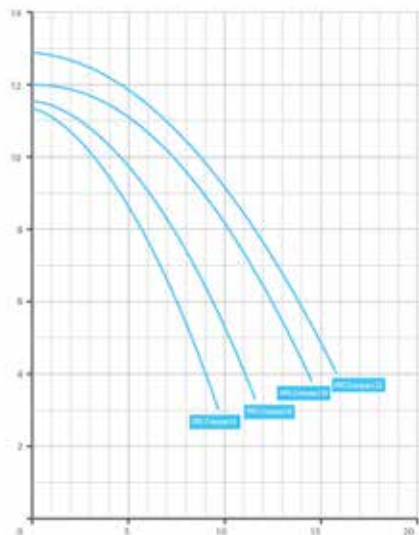

TRADITIONELE POMPEN

PPG COMPACT

	COMPACT 6	COMPACT 8	COMPACT 10	COMPACT 12
Capaciteit in m³/h bij 8 mwk	6	8	10	12
Opgenomen vermogen in kW (P1)	0,35	0,40	0,60	0,65
Afgegeven vermogen in kW (P2)	0,18	0,25	0,40	0,45
Pk	0,25	0,34	0,55	0,60
Voltage	230	230	230	230
Stroom in Ampère	1,7	2,0	2,6	3,2
Aansluitmaat zuig/pers in mm (lijmverbinding)	50F/50F	50F/50F	50F/50F	50F/50F
Gewicht in kg	7,1	7,1	8,1	8,1