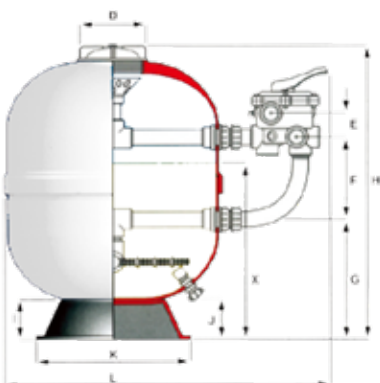

## PRODUCTSTERKTES

Groot transparant deksel van 8" inclusief afblaasklep en manometer met degelijke snelsluitring, glasvezelversterkt voor maximale duurzaamheid.

Grote dubbele leegloopstop om alleen water of water én filtermedia tegelijk af te laten.

## AFMETINGEN

Model	A	B	C	D	E	F	G	H	I	J	K	L	M
PPG-20	73	500	525	230	61	204	265	700	65	70	360	900	365
PPG-24	73	610	625	230	61	204	295	760	65	70	490	945	380
PPG-30	70	762	780	230	81	214	290	780	85	90	560	1100	400
PPG-36	70	910	935	230	91	204	370	1001	85	90	735	1245	435